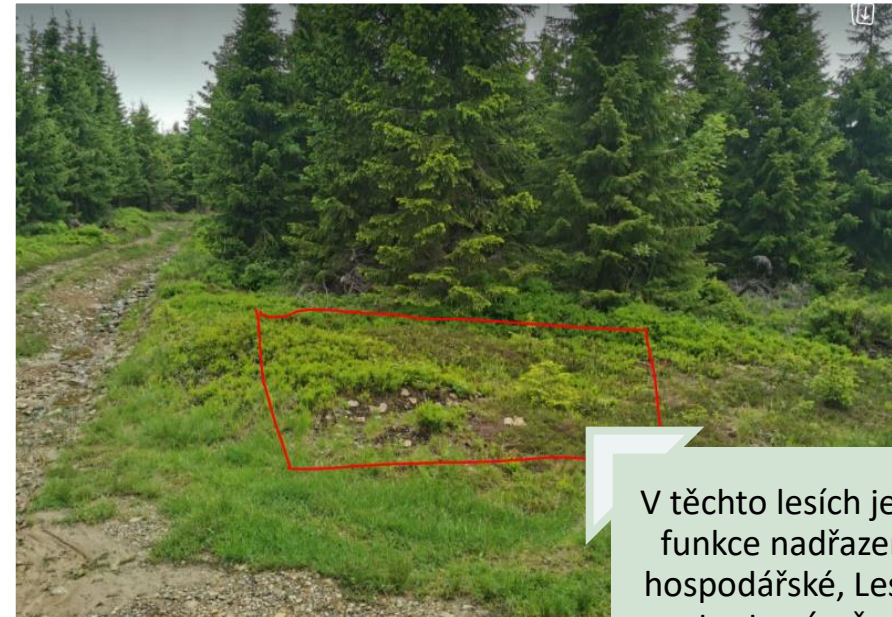

V těchto lesích je rekreační funkce nadřazená funkci hospodářské, Lesy ČR tedy tento záměr vítají a podporují.